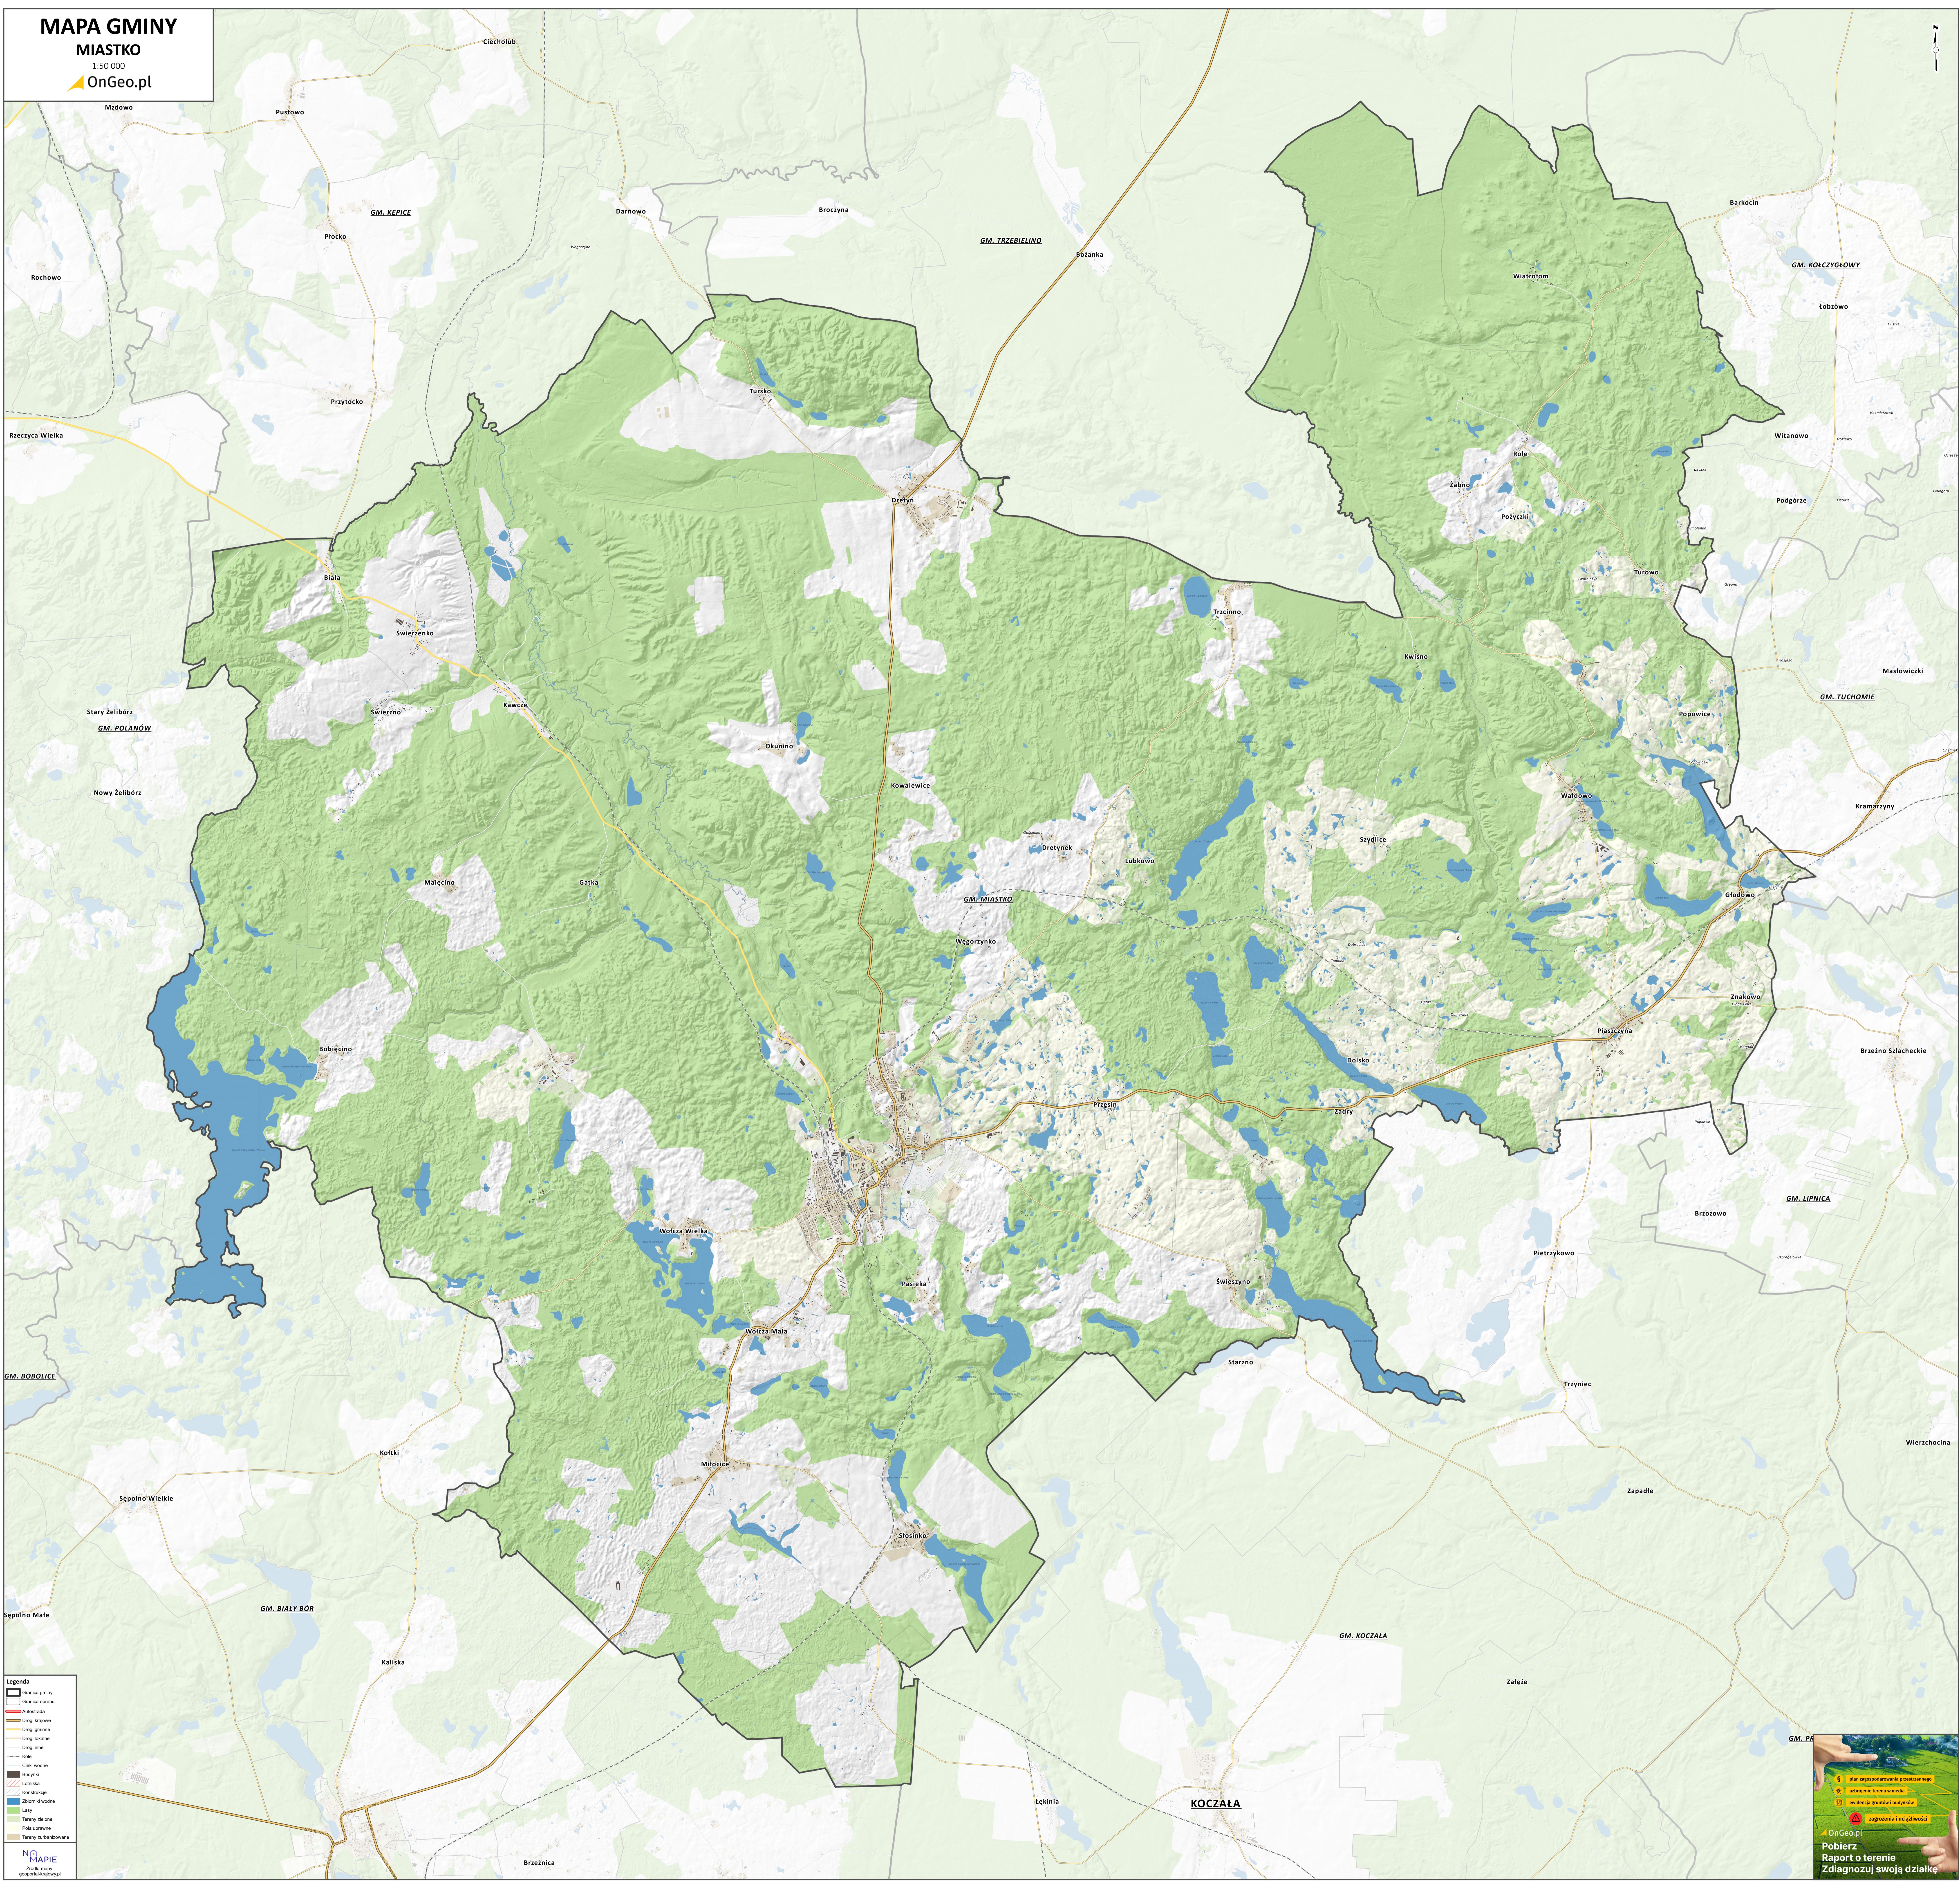

MAPA GMINY

MIASTKO

1:50 000

- Legenda**
- Granica gminy
 - Granica okręgu
 - Asfaltowa
 - Dróg wojewódzkie
 - Dróg gminne
 - Dróg lokalne
 - Dróg ziemne
 - Kole
 - Cieki wodne
 - Budynie
 - Lecznica
 - Konstrukcje
 - Zbiorniki wodne
 - Lasy
 - Tereny zielone
 - Pola uprawne
 - Tereny zurbanizowane

plan zagospodarowania przestrzennego
ustalająca teren w wodach
osiedlenia granic i budynków
zagrożeń i uciążliwości

OnGeo.pl
Pobierz
Raport o terenie
Zdiagnozuj swoją działkę